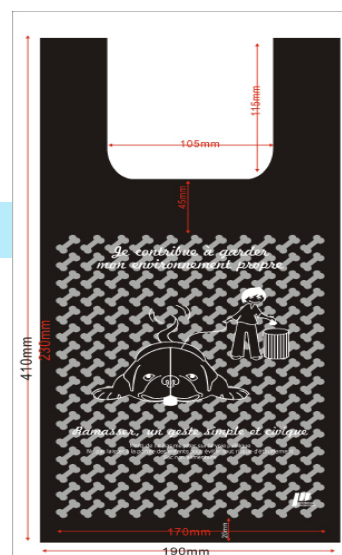

HDBRECANR02

FICHE TECHNIQUE

SACS BRETELLES CANINS PE-HD

Matière : Polyéthylène HD gaufré

Couleur : Noir

- Sacs déjections canines
- Sur mandrin diamètre intérieur 30 mm

Dimensions 19 x 41 cm

Épaisseur 13µ

Poids 1.58 gr

Avantages

- Sac en rouleau
- Résistant
- Pratique
- Hygiénique

Conditionnement

	<i>Sous conditionnement</i>	<i>Carton</i>
<i>Conditionnement</i>	Rouleau de 200	Carton de 4000
<i>Dimensions en cm</i>		NC
<i>EAN 13</i>		3221170020774